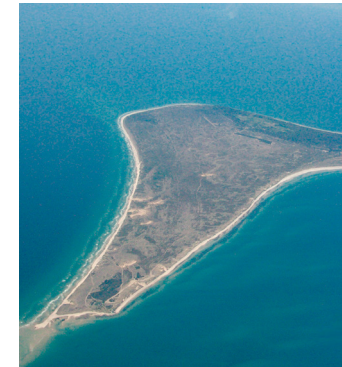

Ændringer kan forekomme i forbindelse med specialture til Anholt Havmøllepark. Se [www.anholtfergen.dk](http://www.anholtfergen.dk)

1. sejldags år 2021 er søndag den 3. januar: afgang Anholt 12.00, afgang Grenaa 16.00.