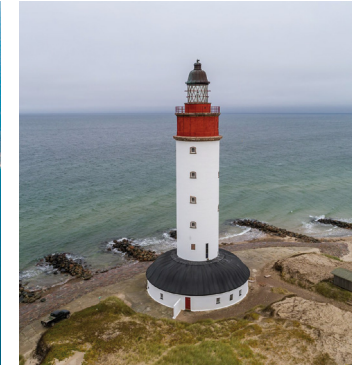

Ændringer kan forekomme i forbindelse med specialture til Anholt Havmøllepark. Se www.anholtfergen.dk

1. sejldags år 2022 er søndag den 2. januar: afgang Anholt 12.00, afgang Grenaa 16.00.

Grenaa-Anholt Færgefart