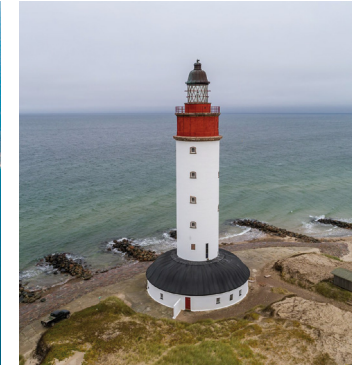

Ændringer kan forekomme i forbindelse med specialture til Anholt Havmøllepark. Se www.anholtfergen.dk

1. sejlsads år 2023 er mandag den 2. januar: afgang Anholt 8.00, afgang Grenaa 12.00.

Grenaa-Anholt Færgefart