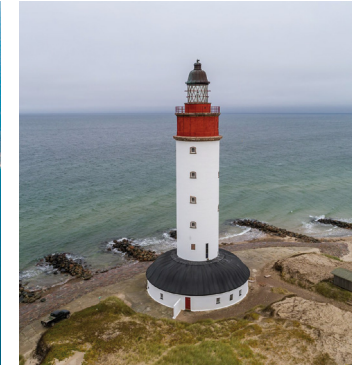

Ændringer kan forekomme i forbindelse med specialture til Anholt Havmøllepark. Se www.anholtfergen.dk

1. sejldags år 2023 er mandag den 2. januar: afgang Anholt 8.00, afgang Grenaa 12.00.

Grenaa-Anholt Færgefart