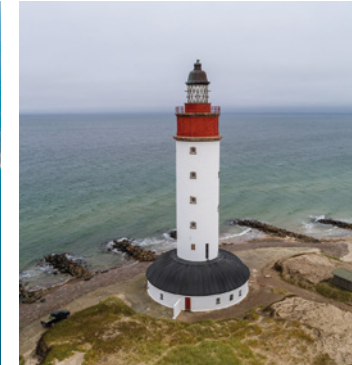

Ændringer kan forekomme i forbindelse med specialture til Anholt Havmøllepark. Se www.anholtfergen.dk

1. sejlsads år 2024 er tirsdag den 2. januar: afgang Anholt 8.00, afgang Grenaa 12.00.

Grenaa-Anholt Færgefart

Grenaa: Stenaterminalen, Færgevej 1, 8500 Grenaa, tlf. +45 86 32 36 00, fax +45 86 32 01 18

Anholt: Gennem Landet 94, 8592 Anholt, tlf. +45 86 31 90 99

www.anholtfergen.dk