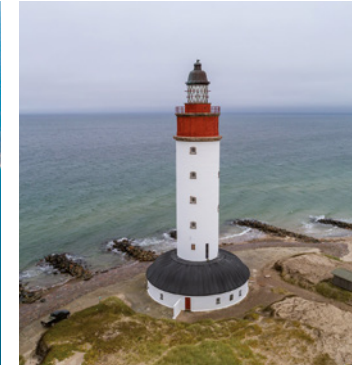

Ændringer kan forekomme i forbindelse med specialture til Anholt Havmøllepark. Se www.anholtfergen.dk

1. sejlsads år 2024 er tirsdag den 2. januar: afgang Anholt 07.50, afgang Grenaa 12.00.

Grenaa-Anholt Færgeservice

Grenaa: Stenaterminalen, Færgevej 1, 8500 Grenaa, tlf. +45 86 32 36 00, fax +45 86 32 01 18

Anholt: Gennem Landet 94, 8592 Anholt, tlf. +45 86 31 90 99

www.anholtfergen.dk