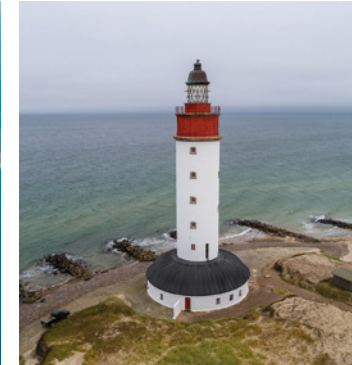

Ændringer kan forekomme i forbindelse med specialture til Anholt Havmøllepark. Se [www.anholtfergen.dk](http://www.anholtfergen.dk)

1. sejldags år 2025 er torsdag den 2. januar: afgang Anholt 7.50, afgang Grenaa 12.00.